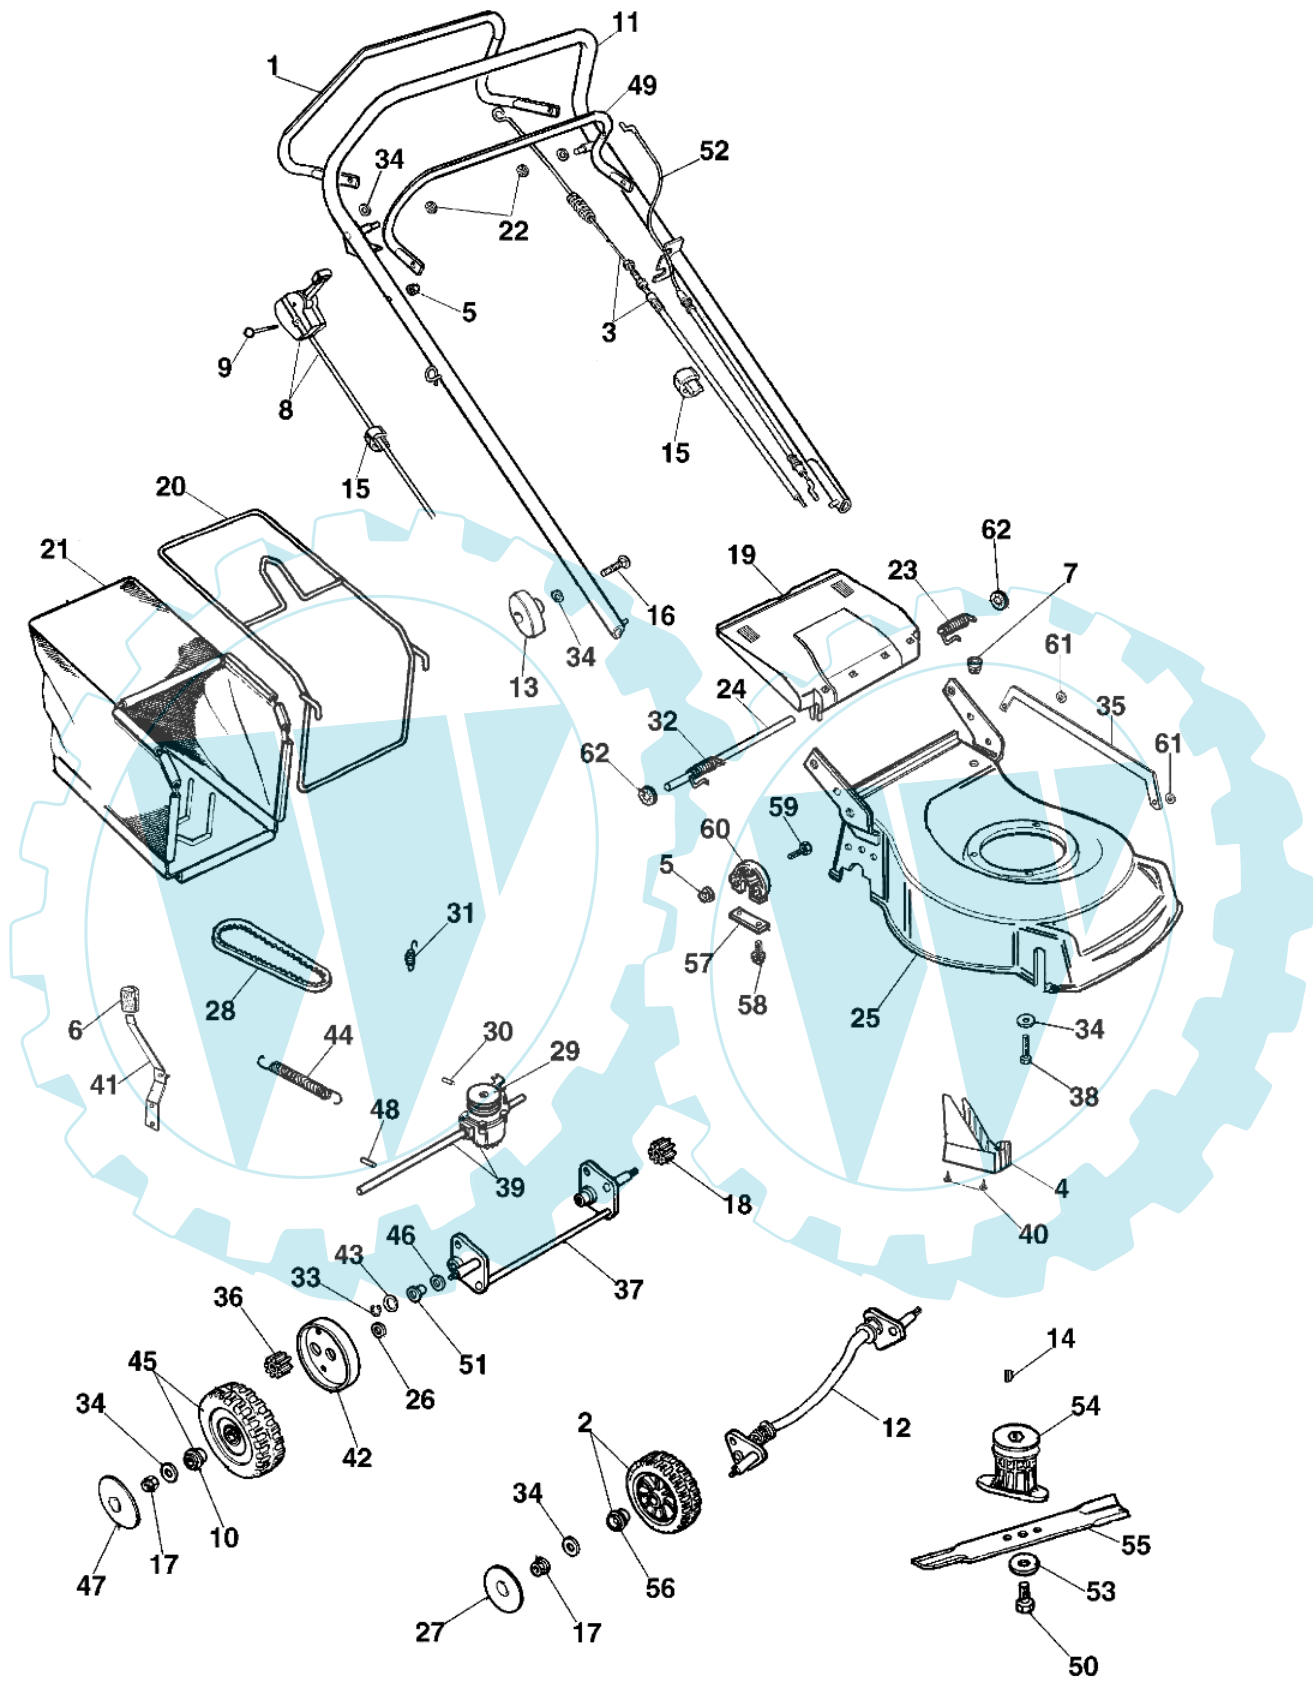

G 53 TX - Komplett ersatzteilzeichnung (bis februar 2002)

Bild Nr.	Anz.	Teilenummer	Beschreibung	Technische Nachricht
1	1	66060105	Hebel	
2	2	66030077	Rad	
3	1	66060058CR	Kabel	
4	1	66070032A	Schultz	
5	1	3914006R	Mutter	
6	1	66070021	Handgriff	
7	1	66030038	Buchse	
8	1	66060077AR	Gashebel	
9	1	3910019	Schraube	
10	2	66030057	Lager	
11	1	66060104A	Handgriff	
12	1	66070024B	Vorn achse	
13	2	4119013A	Knopf	
14	1	8202126R	Keil	
15	2	66060231	Schelle	
16	2	3910015R	Schraube	
17	4	3933032	Mutter	
18	1	66030228	Ritzel	
19	1	66030002	Deckel	
20	1	66030006A	Rahmen	
21	1	66030174	Korbnetz	
22	2	3045033R	Sicherungsring	
23	1	66030019	Feder	
24	1	66070037	Stift	
25	1	66070008	Gehäuse	
26	2	3916012	Scheibe	
27	2	66030079	Raddeckel	
28	1	3047025R	Riemen 10X765	
29	1	66030042	Scheibe	
30	1	3803010	Schraube	
31	1	66070035AR	Feder	
32	1	66070063A	Feder	
33	1	3024012	Ring	
34	7	3916008R	Scheibe	
35	1	66070022	Stange	
36	1	66030227	Ritzel	
37	1	66070013B	Hinterachse	
38	3	3806076	Schraube	
39	1	66070017BR	Antriebsgehäuse	
40	2	011200035	Schraube	
41	1	66070018	Hebel	
42	1	66070060	Raddeckel	
43	1	66030044	Scheibe	
44	1	66070036	Feder	
45	2	66060005	Rad	
46	2	8202311	Ring	
47	2	66030145	Raddeckel	
48	1	66060010	Walzen	
49	1	66060106	Hebel	
50	1	3906150	Schraube	
51	2	66060030	Buchse	
52	1	66060108R	Kabelbremsemotor 1183mm	
53	1	66060384R	Scheibe	
54	1	66030256R	Deckel	
55	1	66070034	Blatt	
56	2	66030081	Lager	
57	2	66030039	Platte	
58	4	3960031	Schraube	
59	6	3801022	Schraube	
60	2	66030049	Halter	
61	2	3045035R	Ring	
62	2	3045034R	Scheibe	