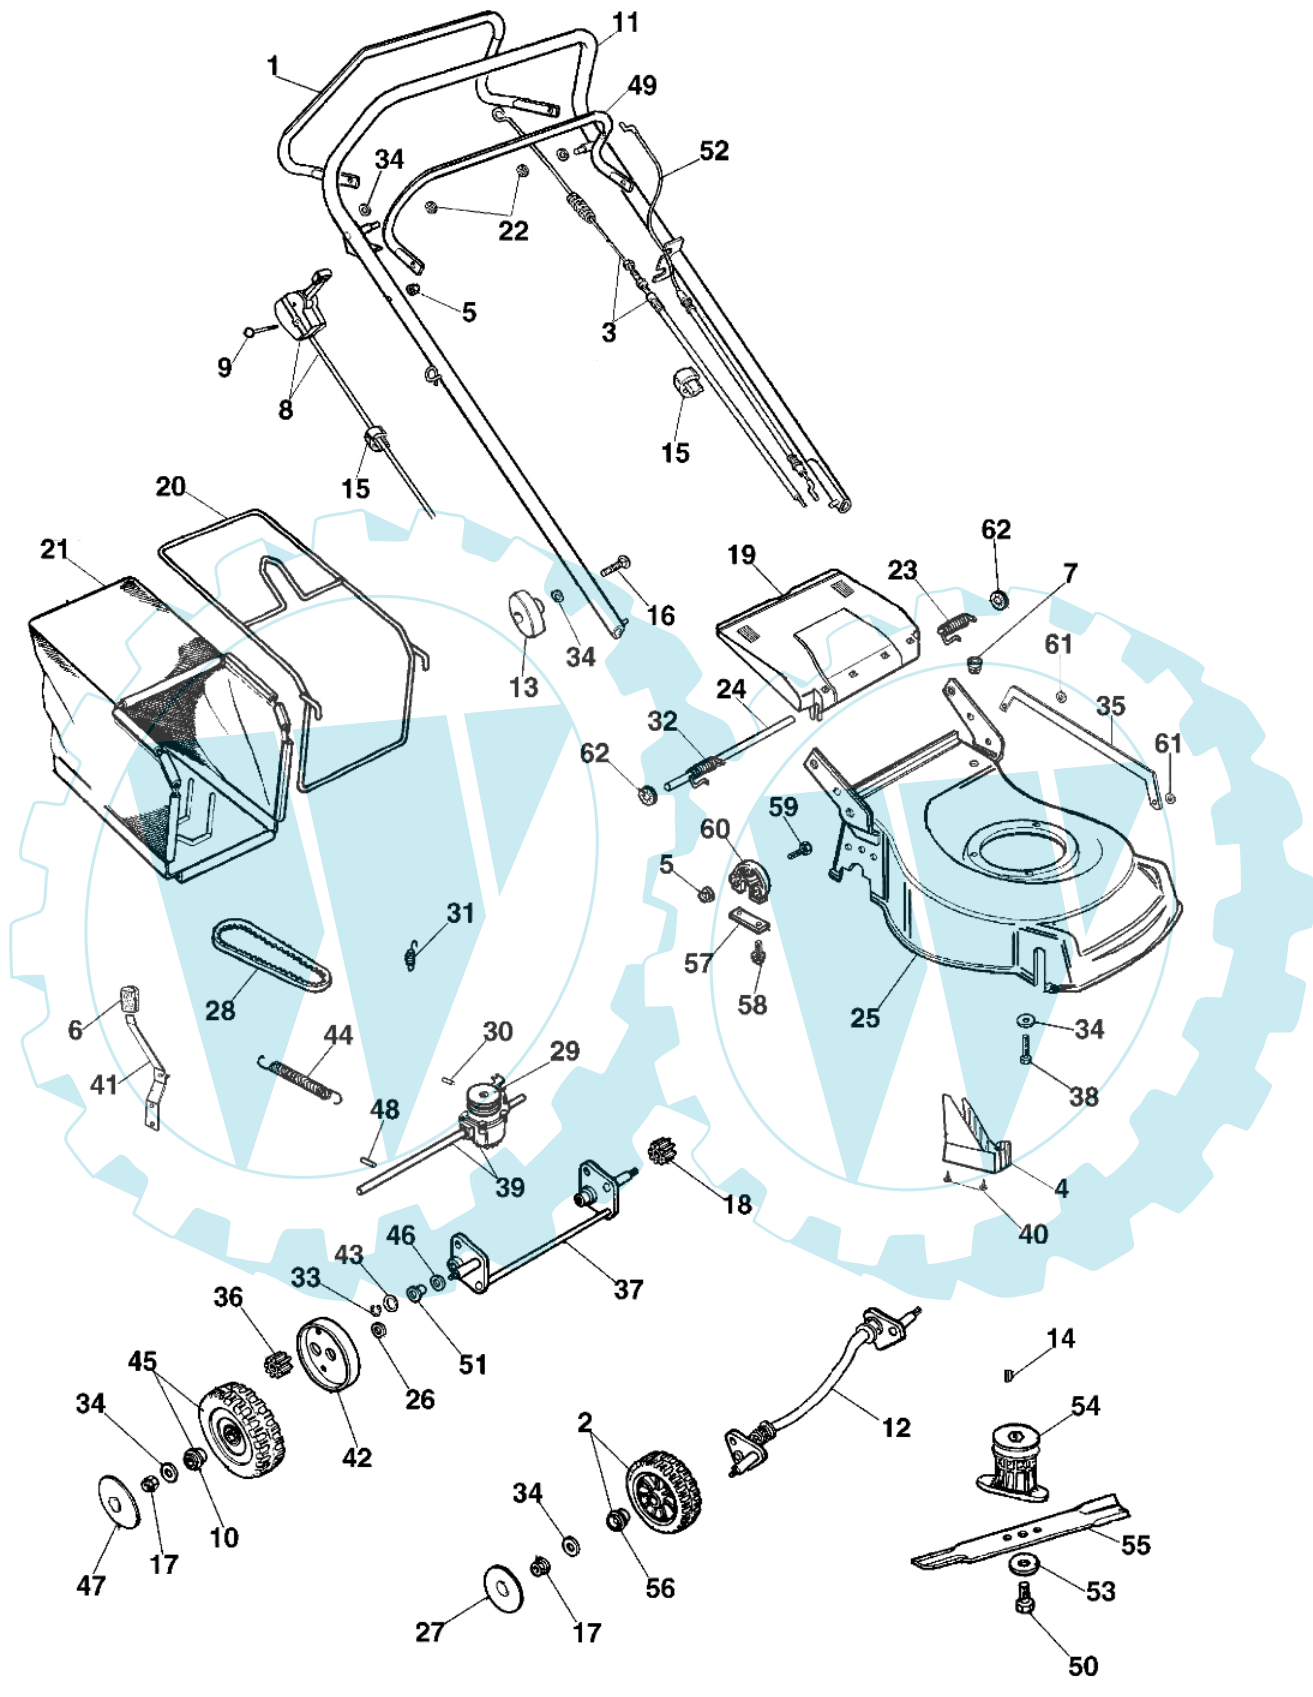

G 53 TX - Komplett ersatzteilzeichnung (ab märz 2002)

Bild Nr.	Anz.	Teilenummer	Beschreibung	Technische Nachricht
1	1	66060105	Hebel	
2	2	66030077	Rad	
3	1	66060058CR	Kabel	
4	1	66070032A	Schultz	
5	1	3914006R	Mutter	
6	1	66070021	Handgriff	
7	1	66030038	Buchse	
8	1	66060077AR	Gashebel	
9	1	3910019	Schraube	
10	2	66030057	Lager	
11	1	66060104A	Handgriff	
12	1	66070024B	Vorn achse	
13	2	4119013A	Knopf	
14	1	8202126R	Keil	
15	2	66060231	Schelle	
16	2	3910015R	Schraube	
17	4	3933032	Mutter	
18	1	66030228	Ritzel	
19	1	66110014R	Deckel	
20	1	66110019	Rahmen	
21	1	66110021	Ersatzsack	
22	2	3045033R	Sicherungsring	
23	1	66110017	Feder	
24	1	66110026	Deckelbolzen	
25	1	66070089	Gehäuse	
26	2	3916012	Scheibe	
27	2	66030079	Raddeckel	
28	1	3047025R	Riemen 10X765	
29	1	66030042	Scheibe	
30	1	3803010	Schraube	
31	1	66070035AR	Feder	
32	1	66110018	Feder	
33	1	3024012	Ring	
34	7	3916008R	Scheibe	
35	1	66070022	Stange	
36	1	66030227	Ritzel	
37	1	66070013B	Hinterachse	
38	3	3806076	Schraube	
39	1	66070017BR	Antriebsgehäuse	
40	2	011200035	Schraube	
41	1	66070018	Hebel	
42	1	66070060	Raddeckel	
43	1	66030044	Scheibe	
44	1	66070036	Feder	
45	2	66060005	Rad	
46	2	8202311	Ring	
47	2	66030145	Raddeckel	
48	1	66060010	Walzen	
49	1	66060106	Hebel	
50	1	3906150	Schraube	
51	2	66060030	Buchse	
52	1	66060108R	Kabelbremsemotor 1183mm	
53	1	66060384R	Scheibe	
54	1	66030256R	Deckel	
55	1	66070172R	Blatt	
56	2	66030081	Lager	
57	2	66030039	Platte	
58	4	3960031	Schraube	
59	6	3801022	Schraube	
60	2	66030049	Halter	
61	2	3045035R	Ring	
62	2	3045034R	Scheibe	